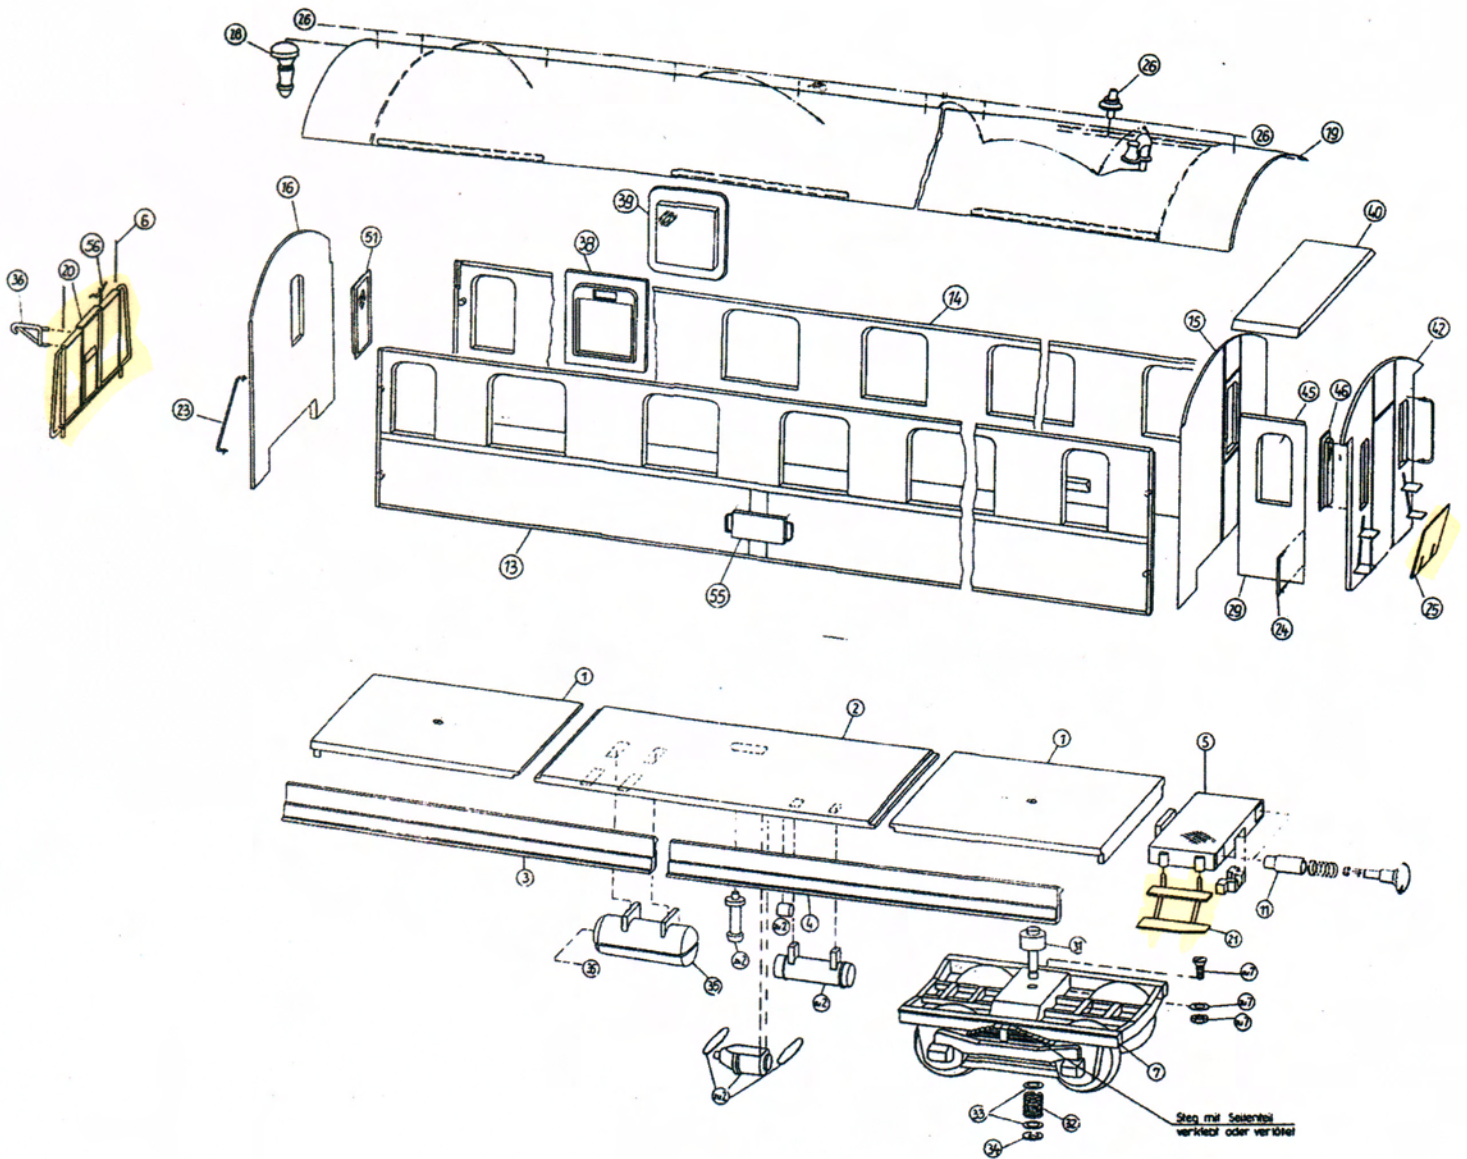

BREITENBAHN

Stückliste Langenschwalbacher BC4i Pr23
Bestell-Nr. 4265

01	Wagenboden 1	2
02	Wagenboden 2, bestehend aus	1
	Bremszylinder	1
	Druckluftkessel	1
	Zylinder	1
	Umlenkhebel	2
03	Seitenstrebe, links	2
04	Seitenstrebe, rechts	2
05	Plattform	2
06	Stab Plattform	2
07	Drehgestell vormontiert, bestehend aus	2
	Seitenteil	2
	Mittelteil	1
	Radsatz montiert	1
	Buchsen	4
	Brems, rechts und links	je
	Schraube M2x8	1
	Mutter M2	1
08	Unterlegscheibe 2,2	1
09	Batteriekasten, wahlweise zu Gasbehälter a	1
10	Kupplung	a
11	Bremschlauch	a
12	Satz Federpuffer komplett	4
13	Schlußscheibenhalter	a
14	Seitenwand, rechts	1
15	Seitenwand, links	1
16	Stirnwand 4	1
17	Stirnwand Plattform	1
18	Trennwand Abteil	b
19	Dach	b
20	Plattformgeländer	1
21	Trittbrett, rechts	1
22	Trittbrett, links	2
23	Handgriff 1	a
24	Handgriff 2	4
25	Obergangsbrücke	2
26	Lampenhutzen	1
27	Entlüfter	9
28	Bühnenbeleuchtung	8
29	Seitenwand Plattform, rechts	1
30	Seitenwand Plattform, links	1
31	Lagerzapfen	a
32	Feder	2
33	Unterlegscheibe	2
34	Bz Scheibe	4
35	Gasbehälter	2
36	Geländer Bühnenübergang	2
37	Fensterahmen 1	a
38	Fensterahmen 2	3
39	Fenster 2	4
40	Plattform Decke	1
41	Fensterahmen 3	7
42	Stirnwand 3	1
43	Fenster 1	a
		3

44	Fenster 3	a	7
45	Fenster 6		3
46	Fenster 7		2
47	Trennwand	b	2
48	Sitzbank 2. Klasse	b	8
49	Sitzbank 3. Klasse, lang, rechts	b	4
50	Sitzbank 3. Klasse, lang, links	b	4
51	Sitzbank 3. Klasse, kurz, rechts	b	2
52	Sitzbank 3. Klasse, kurz, links	b	4
53	WC	b	2
54	Schraube 2,2x6,5	b	2
55	Wagenschild	a	2
56	Handbremse		1

a Position nicht in Zeichnung sichtbar
b Inneneinrichtung als Zurüstsatz gesondert bestellen

Langenschwalbacher

4265

BC4i Pr23 2./3. Kl. 1 Bühne offen, 1 Bühne geschlossen