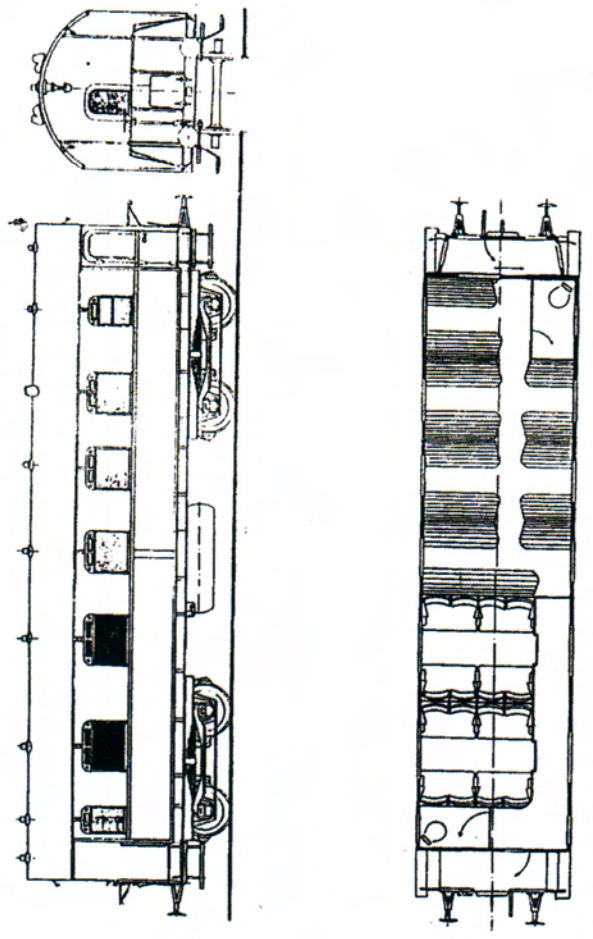

44	Fenster 3	a	7
45	Fenster 6		3
46	Fenster 7		2
47	Trennwand	b	2
48	Sitzbank 2. Klasse	b	8
49	Sitzbank 3. Klasse, lang, rechts	b	4
50	Sitzbank 3. Klasse, lang, links	b	4
51	Sitzbank 3. Klasse, kurz, rechts	b	2
52	Sitzbank 3. Klasse, kurz, links	b	4
53	WC	b	2
54	Schraube 2,2x6,5	b	2
55	Wagenschild	a	2
56	Handbremse		1

a Position nicht in Zeichnung sichtbar
b Inneneinrichtung als Zurüstsatz gesondert bestellen